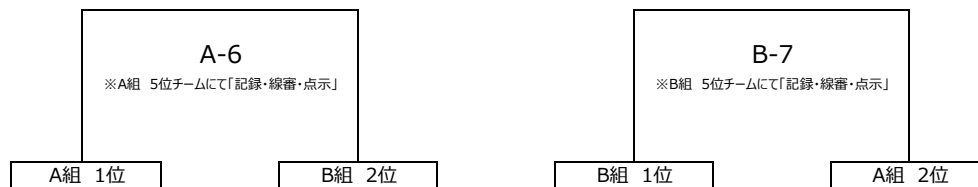

第20回 全国社会人9人制バレーボール西ブロック男女優勝大会 福岡県予選 組み合わせ

令和3年7月25日
福岡市博多体育館

【男子の部】

A組	直方クラブ	四ツ葉クラブ	豪球会	福岡Rex	福岡フェニックス	試合 運営
直方クラブ 直方市	\	A1 9:30	\	\	A3	A4
四ツ葉クラブ 大野城市	A1 9:30	\	A4	\	\	A2
豪球会 太宰府市	\	A4	\	A2	\	A5
福岡Rex 福岡市	\	\	A2	\	A5	A3
福岡フェニックス 大野城市	A3	\	\	A5	\	A1

B組	古賀クラブ	Reverse	柳川クラブ	福岡Rookies	SHINKA	試合 運営
古賀クラブ 古賀市	\	B2	\	\	B4	B5
Reverse 筑紫野市	B2	\	B5	\	\	B3
柳川クラブ 柳川市	\	B5	\	B3	\	B6
福岡Rookies 古賀市	\	\	B3	\	B6	B4
SHINKA 福岡市	B4	\	\	B6	\	B1

※ 順位は、勝ち点→セット率→得点率により決定する。

【決定戦】

※ 決定戦 勝利チームを10月29～11月1日 福岡県久留米市で開催される全国社会人西ブロック男女優勝大会に推薦します。
また、決定戦敗者チームにおいては、**抽選**にて1チームを補欠出場チームとして推薦します。

【女子の部】

B-1
(9:30～)
BLAZE   グランドブルー

※ 両チームを10月29～11月1日 福岡県久留米市で開催される全国社会人西ブロック男女優勝大会に推薦します。