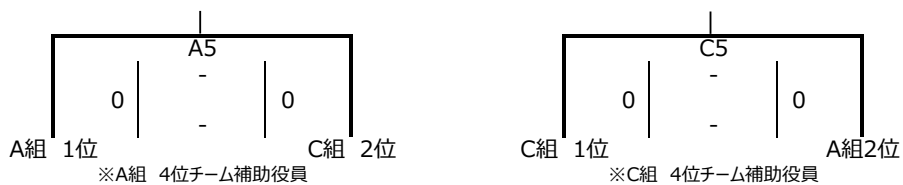

- ※ 順位は、勝ち点→セット率→得点率により決定する。
- ※ 全チーム、右枠にある試合の副審、記録、線審（4名）、点示（2名）を担当する。

上位2チームを8/11（木）～8/14（日）に浜松市で開催される
「第41回全日本クラブカップ男子選手権大会」に推薦する。

6人制女子の部 組み合わせ

上位1位チームを7/28（木）～7/31（日）に山形市で開催される
「第41回全日本クラブカップ女子選手権大会」に推薦する。