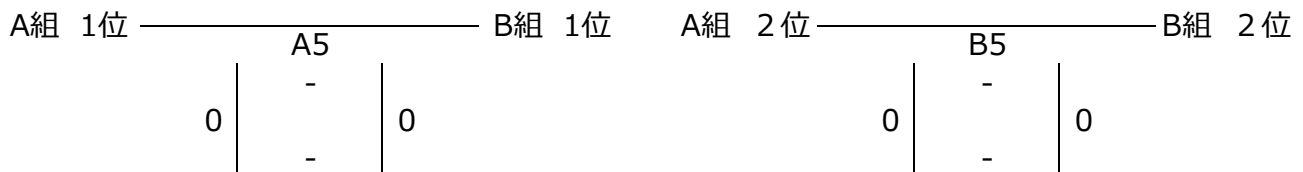

第 8 3 回 福岡県クラブバレーボール選手権大会 組み合わせ

令和4年12月11日
久留米市みづま総合体育館

【女子の部】

A組	SESSION	Naughties	グランドブルー	福岡緑陽会	試合 運営
SESSION	A 1 9:30	A 1 9:30	A 4	A 3	A 4
Naughties	A 1 9:30	A 4	A 2	A 3	A 2
グランドブルー	A 3	A 2	A 1	A 4	A 3
福岡緑陽会	A 4	A 3	A 2	A 1	A 1

B組	志友クラブ	BLAZE	フラワーショップ杉本	穂波クラブ	試合 運営
志友クラブ	B 1 9:30	B 1 9:30	B 4	B 3	B 4
BLAZE	B 1 9:30	B 4	B 2	B 3	B 2
フラワーショップ杉本	B 3	B 2	B 1	B 4	B 3
穂波クラブ	B 4	B 3	B 2	B 1	B 1

順位は、勝ち点→セット率→得点率により決定する。

【順位決定戦】

※A組 4位チームにて、主審・副審・記録・線審・点示