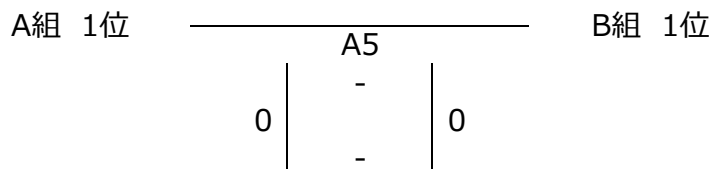

第84回福岡県クラブバレーボール選手権大会

女子の部 組み合わせ

令和5年2月19日
久留米市みづま総合体育館

A組	SESSION	穂波クラブ	福岡緑陽会	フラワーショップ杉本	試合 運営
SESSION		A1 9:30		A3	A4
穂波クラブ	A1 9:30		A4		A2
福岡緑陽会		A4		A2	A3
フラワーショップ杉本	A3		A2		A1

B組	BLAZE	グランドブルー	福岡Rookies	Naughties	試合 運営
BLAZE		B1 9:30		B3	B4
グランドブルー	B1 9:30		B4		B2
福岡Rookies		B4		B2	B3
Naughties	B3		B2		B1

※ 順位は、勝ち点→セット率→得点率により決定する。

【決勝戦】

※A組・B組 各4位チームにて、記録・線審・点示