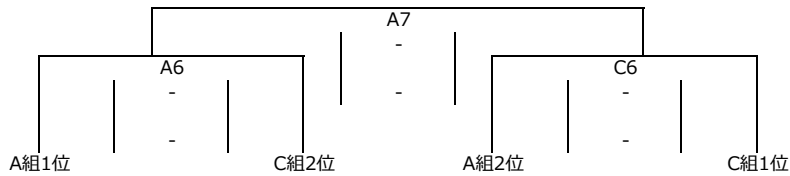

2023年 全日本バレーボールクラブカップ男女選手権大会 組み合わせ

令和5年5月28日
福岡市総合体育館

【9人制男子の部】

A組	SHINKA	2	3	4	5	試合 運営
SHINKA		A1 9:30			A3	A4
2	A1 9:30		A4			A5
3		A4		A2		B1
4			A2		A5	A3
5	A3			A5		A1

C組	柳川クラブ	7	8	9	10	試合 運営
柳川クラブ		C1 9:30			C3	C4
7	C1 9:30		C4			C5
8		C4		C2		B1
9			C2		C5	C3
10	C3			C5		C1

※ 順位は、勝ち点→セット率→得点率により決定する。
※ 全チーム、右枠にある試合の副審、記録、線審（4名）、点示（2名）を担当する。

※補助役員 A5：A組5位チーム C5：C組5位チーム C6：A5・C5負けチームで担当する。

男子1位チームを 8月4日～7日 富山市で開催される「全日本クラブカップ男子選手権大会」に推薦する。