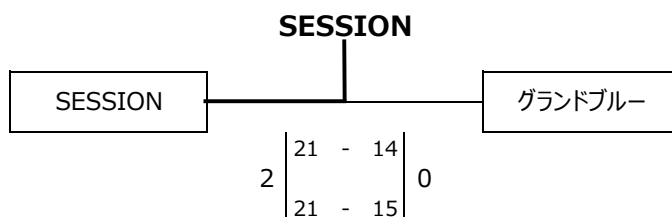

第87回福岡県クラブバレーボール選手権大会

女子の部 結果

令和6年2月25日

会場：福岡市総合体育館

B組	○八ホルモン	フラワーショップ杉本	SESSION	Naughties	順位
○八ホルモン		○ 21 - 17 2 0		○ 21 - 13 2 0	2
フラワーショップ杉本	● 17 - 21 0 2		● 11 - 21 0 2		4
SESSION		○ 21 - 11 2 0		○ 21 - 13 2 0	1
Naughties	● 13 - 21 0 2		● 13 - 21 0 2		3

C組	福岡緑陽会	グランドブルー	BLAZE	福岡Rookies	穂波クラブ	順位
福岡緑陽会		● 9 - 21 0 2			○ 21 - 16 2 0	3
グランドブルー	○ 21 - 9 2 0		○ 21 - 7 2 0			1
BLAZE		● 21 - 7 0 2		● 10 - 21 1 2		4
福岡Rookies			○ 21 - 10 2 1		○ 21 - 12 2 0	2
穂波クラブ	● 16 - 21 0 2			● 12 - 21 0 2		5

※ 右枠にある試合の主審、副審、記録、線審（4名）、点示（2名）を担当する。

※ 順位は、勝ち点→セット率→得点率により決定する。

※B4位・C5位のチームで補助役員お願いします。