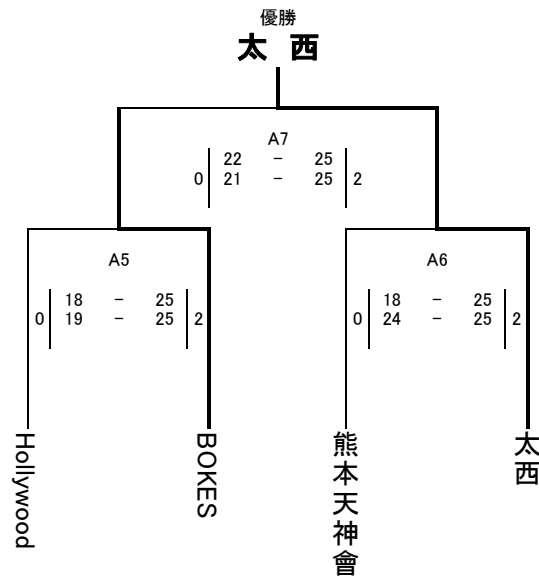

**平成28年度  
第21回福岡県6人制男女混合バレーボール大会  
組合せ・結果**

平成28年6月26日(日)

桂川町総合体育館

【予選リーグ】

Aノパート	西日本短期大学	清洲会BLUE SOX	熊本天神會	healthy's	順位
西日本短期大学 福岡市		A1 0   13 - 25   2 10 - 25		A3 0   9 - 25   2 13 - 25	<b>4</b>
清洲会BLUE SOX 糟屋郡	A1 2   25 - 13   0 25 - 10		A4 0   12 - 25   2 25 - 27		<b>3</b>
熊本天神會 熊本市		A4 2   25 - 12   0 27 - 25		A2 2   25 - 15   0 25 - 22	<b>1</b>
healthy's 福岡市	A3 2   25 - 9   0 25 - 13		A2 0   15 - 25   2 22 - 25		<b>2</b>

Bノパート	FELIX	BOKES	Hollywood	MEN'S	順位
FELIX 長崎市		B1 1   21 - 25   2 25 - 22 8 - 15		B3 1   25 - 17   2 18 - 25 9 - 15	<b>4</b>
BOKES 北九州市	B1 2   25 - 21   1 22 - 25 15 - 8		B4 2   22 - 25   1 25 - 20 15 - 13		<b>1</b>
Hollywood 春日市		B4 1   25 - 22   2 20 - 25 13 - 15		B2 2   22 - 25   1 25 - 14 15 - 9	<b>2</b>
MEN'S 飯塚市	B3 2   17 - 25   1 25 - 18 15 - 9		B2 1   25 - 22   2 14 - 25		<b>3</b>

※各パートの順位は、勝率・セット率・得失点率の順番にて決定する。

【決勝トーナメント】

1位パート

2・3位パート