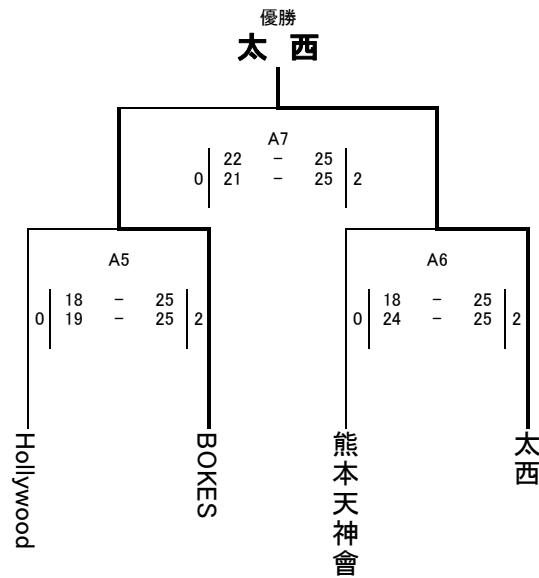

**平成28年度  
第21回福岡県6人制男女混合バレーボール大会  
組合せ・結果**

平成28年6月26日(日)

桂川町総合体育館

【予選リーグ】

Aノパート	西日本短期大学	清洲会BLUE SOX	熊本天神會	healthy's	順位
西日本短期大学 福岡市		A1 0   13 - 25   2 10 - 25		A3 0   9 - 25   2 13 - 25	<b>4</b>
清洲会BLUE SOX 糟屋郡	A1 2   25 - 13   0 25 - 10		A4 0   12 - 25   2 25 - 27		<b>3</b>
熊本天神會 熊本市		A4 2   25 - 12   0 27 - 25		A2 2   25 - 15   0 25 - 22	<b>1</b>
healthy's 福岡市	A3 2   25 - 9   0 25 - 13		A2 0   15 - 25   2 22 - 25		<b>2</b>

Bノパート	FELIX	BOKES	Hollywood	MEN'S	順位
FELIX 長崎市		B1 1   21 - 25   2 25 - 22 8 - 15		B3 1   25 - 17   2 18 - 25 9 - 15	<b>4</b>
BOKES 北九州市	B1 2   25 - 21   1 22 - 25 15 - 8		B4 2   22 - 25   1 25 - 20 15 - 13		<b>1</b>
Hollywood 春日市		B4 1   25 - 22   2 20 - 25 13 - 15		B2 2   22 - 25   1 25 - 14 15 - 9	<b>2</b>
MEN'S 飯塚市	B3 2   17 - 25   1 25 - 18 15 - 9		B2 1   25 - 22   2 14 - 25		<b>3</b>

※各パートの順位は、勝率・セット率・得失点率の順番にて決定する。

【決勝トーナメント】

1位パート

2・3位パート