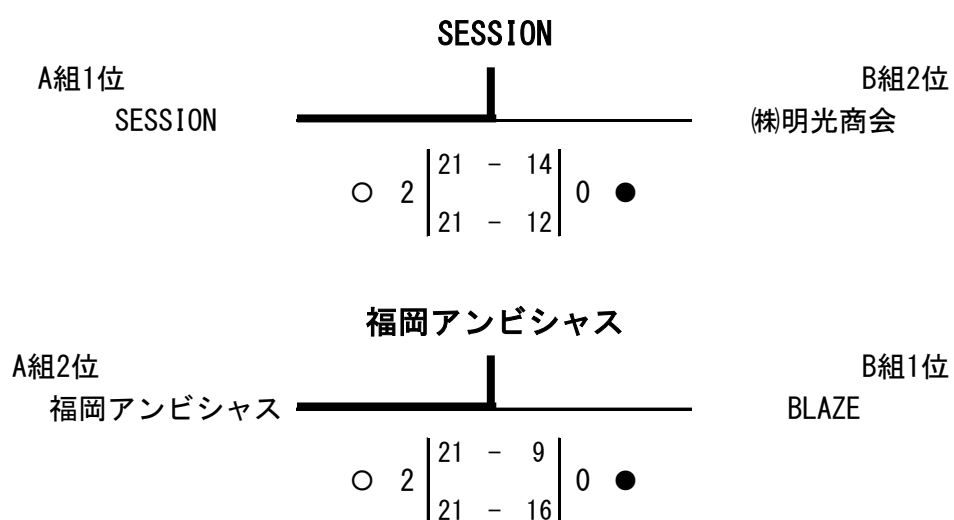

令和元年度 全日本9人制バレーボールクラブカップ男女選手権大会

福岡県予選会 女子の部

大会結果

令和元年6月16日（日）

久留米市みづま総合体育館  
メインアリーナ（A・Bコート）

A組	SESSION	福岡緑陽会	福岡アンビシャス	順位
SESSION (北九州市)		○ 2 $\left  \begin{array}{l} 21 - 11 \\ 21 - 11 \end{array} \right $ 0	○ 2 $\left  \begin{array}{l} 21 - 7 \\ 21 - 10 \end{array} \right $ 0	1
福岡緑陽会 (福岡市)	● 0 $\left  \begin{array}{l} 11 - 21 \\ 11 - 21 \end{array} \right $ 2		● 1 $\left  \begin{array}{l} 21 - 19 \\ 16 - 21 \\ 12 - 21 \end{array} \right $ 2	3
福岡アンビシャス (福岡市)	● 0 $\left  \begin{array}{l} 7 - 21 \\ 10 - 21 \end{array} \right $ 2	○ 2 $\left  \begin{array}{l} 19 - 21 \\ 21 - 16 \\ 21 - 12 \end{array} \right $ 1		2

B組	穂波クラブ	志友クラブ	BLAZE	(株)明光商会	順位
穂波クラブ (飯塚市)		○ 2 $\left  \begin{array}{l} 21 - 14 \\ 13 - 21 \\ 21 - 15 \end{array} \right $ 1		● 0 $\left  \begin{array}{l} 19 - 21 \\ 19 - 21 \end{array} \right $ 2	3
志友クラブ (久留米市)	● 1 $\left  \begin{array}{l} 14 - 21 \\ 21 - 13 \\ 15 - 21 \end{array} \right $ 2		● 1 $\left  \begin{array}{l} 15 - 21 \\ 25 - 23 \\ 14 - 21 \end{array} \right $ 2		4
BLAZE (福岡市)		○ 2 $\left  \begin{array}{l} 21 - 15 \\ 23 - 25 \\ 21 - 14 \end{array} \right $ 1		○ 2 $\left  \begin{array}{l} 13 - 21 \\ 22 - 20 \\ 21 - 14 \end{array} \right $ 1	1
(株)明光商会 (古賀市)	○ 2 $\left  \begin{array}{l} 21 - 19 \\ 21 - 19 \end{array} \right $ 0		● 1 $\left  \begin{array}{l} 21 - 13 \\ 20 - 22 \\ 14 - 21 \end{array} \right $ 2		2