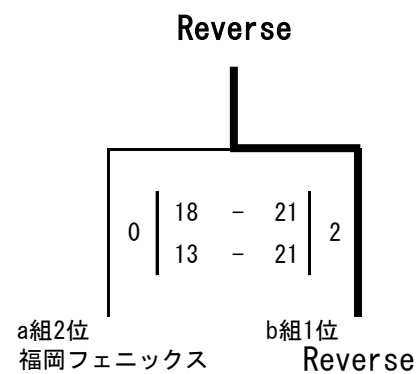

第73回福岡県クラブバレーボール選手権大会

(兼) 第20回アザレアカップ県予選

令和元年7月14日(日)

A・Cコート 田川市総合体育館

【男子の部】

a組	福岡フェニックス	柳川クラブ	直方クラブ	多々良クラブGG	順位
福岡フェニックス (福岡市)		C1 ○ 2 $\left\| \begin{array}{c} 21 - 12 \\ 22 - 24 \\ 22 - 20 \end{array} \right\| 1$		C3 ○ 2 $\left\| \begin{array}{c} 21 - 12 \\ 21 - 14 \end{array} \right\| 0$	2
柳川クラブ (柳川市)	C1 ● 1 $\left\| \begin{array}{c} 12 - 21 \\ 24 - 22 \\ 20 - 22 \end{array} \right\| 2$		C4 ● 0 $\left\| \begin{array}{c} 16 - 21 \\ 19 - 21 \end{array} \right\| 2$		3
直方クラブ (田川市)		C4 ○ 2 $\left\| \begin{array}{c} 21 - 16 \\ 21 - 19 \end{array} \right\| 0$		C2 ○ 2 $\left\| \begin{array}{c} 21 - 16 \\ 21 - 11 \end{array} \right\| 0$	1
多々良クラブGG (福岡市)	C3 ● 0 $\left\| \begin{array}{c} 12 - 21 \\ 14 - 21 \end{array} \right\| 2$		C2 ● 0 $\left\| \begin{array}{c} 16 - 21 \\ 11 - 21 \end{array} \right\| 2$		4

b組	Reverse	福岡R e x	多々良クラブ	順位
Reverse (福岡市)		A2 ○ 2 $\left\| \begin{array}{c} 22 - 20 \\ 17 - 21 \\ 21 - 13 \end{array} \right\| 1$	A4 ○ 2 $\left\| \begin{array}{c} 21 - 13 \\ 19 - 21 \\ 21 - 10 \end{array} \right\| 1$	1
福岡R e x (福岡市)	A2 ● 1 $\left\| \begin{array}{c} 20 - 22 \\ 21 - 17 \\ 13 - 21 \end{array} \right\| 2$		A3 ○ 2 $\left\| \begin{array}{c} 21 - 14 \\ 21 - 18 \end{array} \right\| 0$	2
多々良クラブ (福岡市)	A4 ● 1 $\left\| \begin{array}{c} 13 - 21 \\ 21 - 19 \\ 10 - 21 \end{array} \right\| 2$	A3 ● 0 $\left\| \begin{array}{c} 14 - 21 \\ 18 - 21 \end{array} \right\| 2$		3

※予選順位につきましては、勝率→セット率→得失点率の順にて決定しています。

【決定戦】

各1位、直方クラブ・Reverseを、10月12日～14日久留米市で行われる第20回久留米アザレアカップ九州・山口9人制クラブ男女選手権大会への出場を推薦し、第3位の福岡Rexを補欠出場チームとして推薦する。