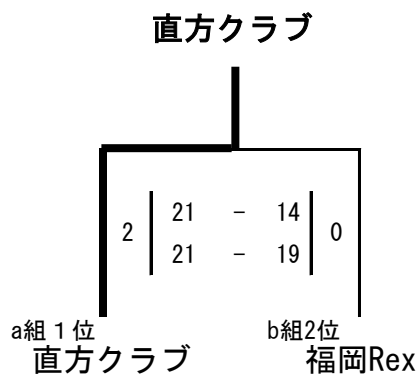

第73回福岡県クラブバレーボール選手権大会

(兼) 第20回アザレアカップ県予選

令和元年7月14日(日)

A・Cコート 田川市総合体育館

【男子の部】

a組	福岡フェニックス	柳川クラブ	直方クラブ	多々良クラブGG	順位
福岡フェニックス (福岡市)		C1 ○ 2 $\left\| \begin{array}{c} 21 - 12 \\ 22 - 24 \\ 22 - 20 \end{array} \right\| 1$		C3 ○ 2 $\left\| \begin{array}{c} 21 - 12 \\ 21 - 14 \end{array} \right\| 0$	2
柳川クラブ (柳川市)	C1 ● 1 $\left\| \begin{array}{c} 12 - 21 \\ 24 - 22 \\ 20 - 22 \end{array} \right\| 2$		C4 ● 0 $\left\| \begin{array}{c} 16 - 21 \\ 19 - 21 \end{array} \right\| 2$		3
直方クラブ (田川市)		C4 ○ 2 $\left\| \begin{array}{c} 21 - 16 \\ 21 - 19 \end{array} \right\| 0$		C2 ○ 2 $\left\| \begin{array}{c} 21 - 16 \\ 21 - 11 \end{array} \right\| 0$	1
多々良クラブGG (福岡市)	C3 ● 0 $\left\| \begin{array}{c} 12 - 21 \\ 14 - 21 \end{array} \right\| 2$		C2 ● 0 $\left\| \begin{array}{c} 16 - 21 \\ 11 - 21 \end{array} \right\| 2$		4

b組	Reverse	福岡R e x	多々良クラブ	順位
Reverse (福岡市)		A2 ○ 2 $\left\| \begin{array}{c} 22 - 20 \\ 17 - 21 \\ 21 - 13 \end{array} \right\| 1$	A4 ○ 2 $\left\| \begin{array}{c} 21 - 13 \\ 19 - 21 \\ 21 - 10 \end{array} \right\| 1$	1
福岡R e x (福岡市)	A2 ● 1 $\left\| \begin{array}{c} 20 - 22 \\ 21 - 17 \\ 13 - 21 \end{array} \right\| 2$		A3 ○ 2 $\left\| \begin{array}{c} 21 - 14 \\ 21 - 18 \end{array} \right\| 0$	2
多々良クラブ (福岡市)	A4 ● 1 $\left\| \begin{array}{c} 13 - 21 \\ 21 - 19 \\ 10 - 21 \end{array} \right\| 2$	A3 ● 0 $\left\| \begin{array}{c} 14 - 21 \\ 18 - 21 \end{array} \right\| 2$		3

※予選順位につきましては、勝率→セット率→得失点率の順にて決定しています。

【決定戦】

各1位、直方クラブ・Reverseを、10月12日～14日久留米市で行われる第20回久留米アザレアカップ九州・山口9人制クラブ男女選手権大会への出場を推薦し、第3位の福岡Rexを補欠出場チームとして推薦する。