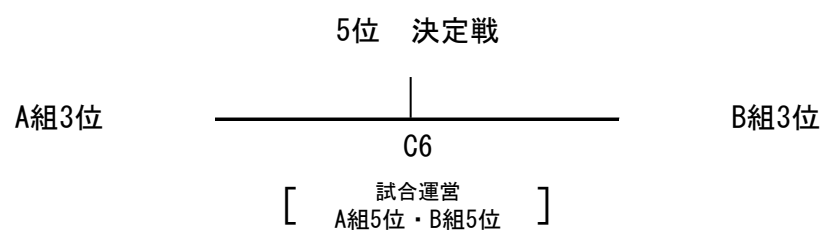

第15回九州クラブ9人制バレーボール男女優勝大会 福岡県予選
福岡県予選 女子の部
組み合わせ

令和元年8月25日（日）
田川市総合体育館
B・Cコート

A組	グランドブルー	福岡緑陽会	志友クラブ	Naughties	(株)明光商会	試合運営
グランドブルー (福岡市)		B1 9:30			B3	B4
福岡緑陽会 (福岡市)	B1 9:30		B4			B2
志友クラブ (久留米市)		B4		B2		B5
Naughties (田川市)			B2		B5	B3
(株)明光商会 (古賀市)	B3			B5		B1

B組	穂波クラブ	BLAZE	ピーチーズ古賀	フラワーショップ杉本	福岡アンビシャス	試合運営
穂波クラブ (飯塚市)		C1 9:30			C3	C4
BLAZE (福岡市)	C1 9:30		C4			C2
ピーチーズ古賀 (古賀市)		C4		C2		C5
フラワーショップ杉本 (田川市)			C2		C5	C3
福岡アンビシャス (福岡市)	C3			C5		C1

※予選の順位は、勝率→セット率→得点率により決定する。
※全チーム、右枠にある試合の副審、記録、線審(4名)、点示(2名)を担当する。

A組B組上位各2チーム及び、決定戦勝ちチームの計5チームを11月1～3日福岡市総合体育館で行われる第15回九州クラブ9人制バレーボール男女優勝大会への出場を推薦する。