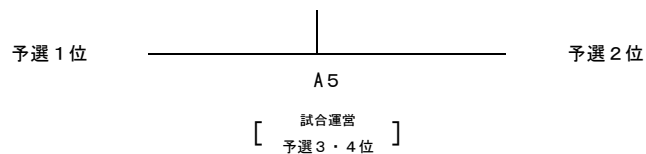

令和元年度
第10回全国6人制バレーボールリーグ総合男女優勝大会
九州地域リーグ

組み合わせ

令和元年10月27日(日)

久留米西部地区体育館

■男子の部

Aコート	いわさき Blue Wave	熊本大学	f	博多スポーツクラブ	試合運営
いわさき Blue Wave (鹿児島県)	A1 10:30	A1 10:30	A3	A3	A4
熊本大学 (熊本県)	A1 10:30	A4	A4	A2	A2
f (福岡県)	A3	A4	A2	A2	A3
博多スポーツクラブ (福岡県)	A3	A2	A2	A1	A1

※予選の順位は、勝率→セット率→得点率により決定する。
 ※全チーム、右枠にある試合の線審(4名)、点示(2名)、リベロチェック(1名)を担当する。

■女子の部

Bコート	福岡春日シーキャッツ	フォレストリーブズ熊本	バサジィ大分	試合運営
福岡春日シーキャッツ (福岡県)	B3	B3	B1 10:30	B2
フォレストリーブズ熊本 (熊本)	B3	B2	B2	B3
バサジィ大分 (大分県)	B1 10:30	B2	B1	B1