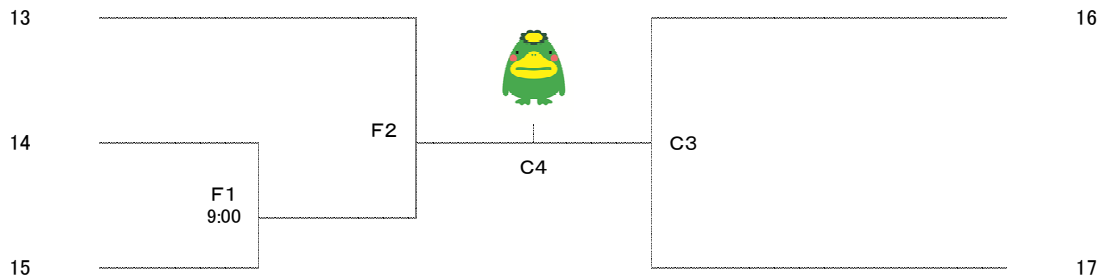

【順位グループ Aトーナメント】

Cコート 久留米市みづま総合体育館

Fコート 久留米市三瀬農業者トレーニングセンター

(注) 負けチームは、次の試合の線審・点示を担当する。(F1は13のチーム)