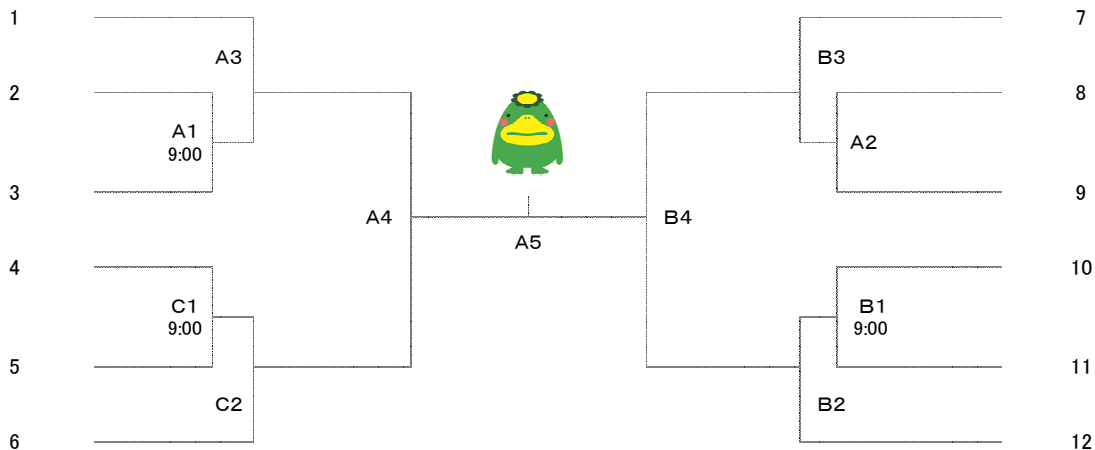

平成28年度 久留米アザレアカップ
 第17回 九州・山口9人制バレーボールクラブ男女選手権大会
 女子トーナメント戦組合せ

平成28年10月10日(祝)

【決勝トーナメント】

A・B・Cコート 久留米市みづま総合体育館

(注) 負けチームは、次の試合の線審・点示を担当する。(A1は1のチーム、B1は12のチーム、C1は6のチーム)

【順位グループ Aトーナメント】

Cコート 久留米市みづま総合体育館

Fコート 久留米市三瀬農業者トレーニングセンター

(注) 負けチームは、次の試合の線審・点示を担当する。(F1は13のチーム)

【順位グループ Bトーナメント】

Gコート 久留米市三瀬農業者トレーニングセンター

(注) 負けチームは、次の試合の線審・点示を担当する。(G1は18のチーム)