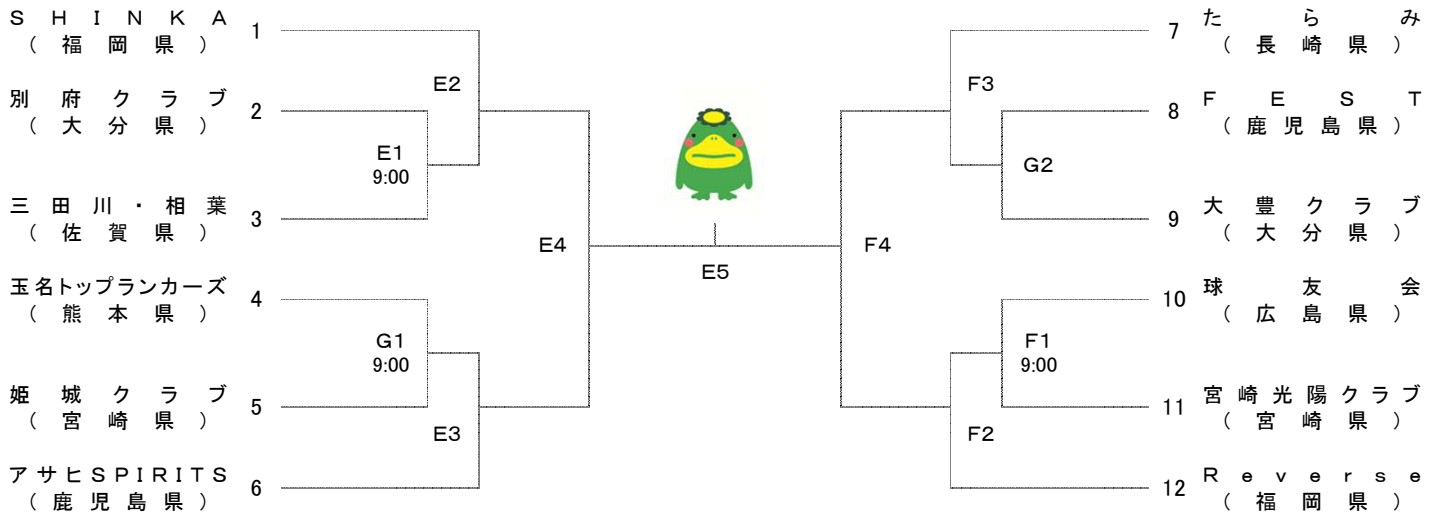

令和元年度 久留米アザレアカップ
 第20回 九州・山口9人制バレーボールクラブ男女選手権大会
 男子トーナメント戦組合せ

令和元年10月14日(祝)

【決勝トーナメント】

E・F・Gコート 久留米市みづま総合体育館

(注)負けチームは、次の試合の線審・点示を担当する。(E1は1のチーム、F1は12のチーム、G1は6のチーム)

【順位グループ Aトーナメント】

Hコート 久留米市西部地区体育館

(注)負けチームは、次の試合の線審・点示を担当する。(H1は13のチーム)

【順位グループ Bトーナメント】

Jコート 久留米市西部地区体育館

(注)負けチームは、次の試合の線審・点示を担当する。(J1は19のチーム)