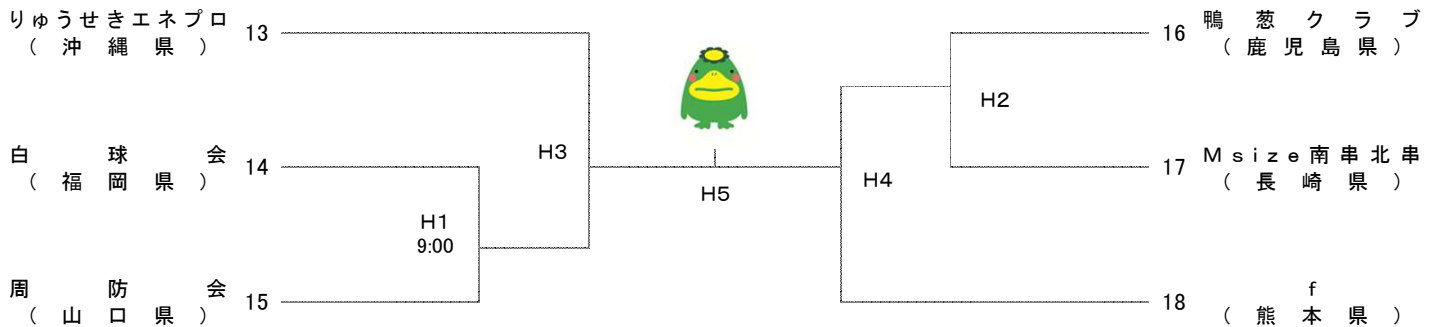

令和元年度 久留米アザレアカップ
 第20回 九州・山口9人制バレーボールクラブ男女選手権大会
 男子トーナメント戦組合せ

令和元年10月14日(祝)

【決勝トーナメント】

E・F・Gコート 久留米市みづま総合体育館

(注)負けチームは、次の試合の線審・点示を担当する。(E1は1のチーム、F1は12のチーム、G1は6のチーム)

【順位グループ Aトーナメント】

Hコート 久留米市西部地区体育館

(注)負けチームは、次の試合の線審・点示を担当する。(H1は13のチーム)

【順位グループ Bトーナメント】

Jコート 久留米市西部地区体育館

(注)負けチームは、次の試合の線審・点示を担当する。(J1は19のチーム)