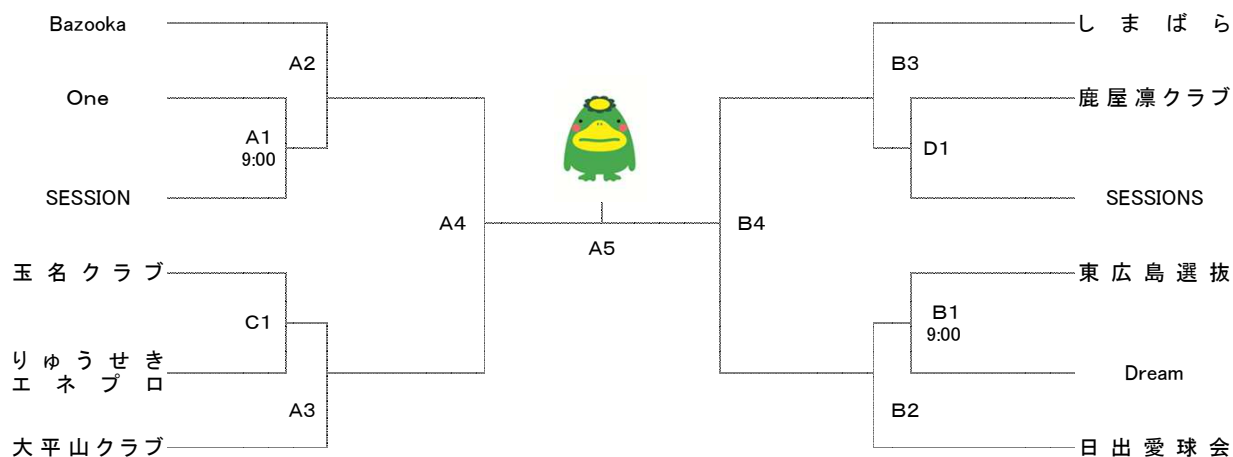

令和元年度 久留米アザレアカップ
 第20回 九州・山口9人制バレーボールクラブ男女選手権大会
 女子トーナメント戦組合せ

令和元年10月14日(祝)

【決勝トーナメント】

A・B・Cコート 久留米市アリーナ メイン

Dコート 久留米市アリーナ サブ

(注)負けチームは、次の試合の線審・点示を担当する。(A1は1のチーム、B1は12のチーム、C1は6のチーム、D1は7のチーム)

【順位グループ Aトーナメント】

Cコート 久留米市アリーナ メイン

(注)負けチームは、次の試合の線審・点示を担当する。(C2は13のチーム)

【順位グループ Bトーナメント】

Dコート 久留米市アリーナ サブ

(注)負けチームは、次の試合の線審・点示を担当する。(D2は18・19のチーム)

ソノトノル

TEGE TEGE