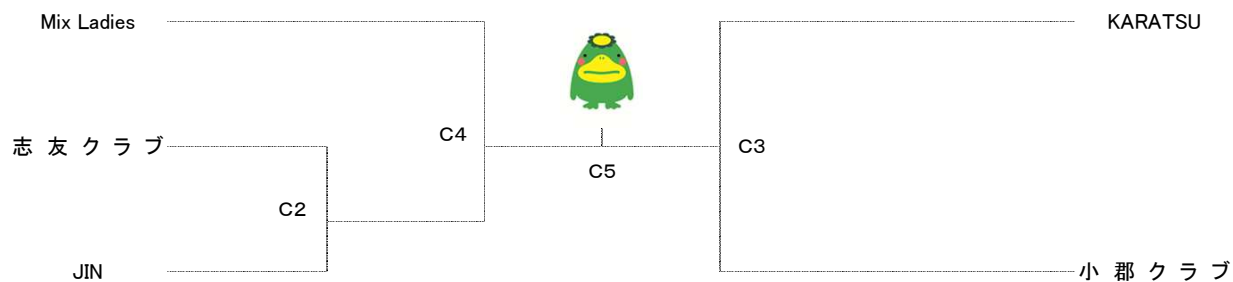

【順位グループ Aトーナメント】

Cコート 久留米市アリーナ メイン

(注)負けチームは、次の試合の線審・点示を担当する。(C2は13のチーム)