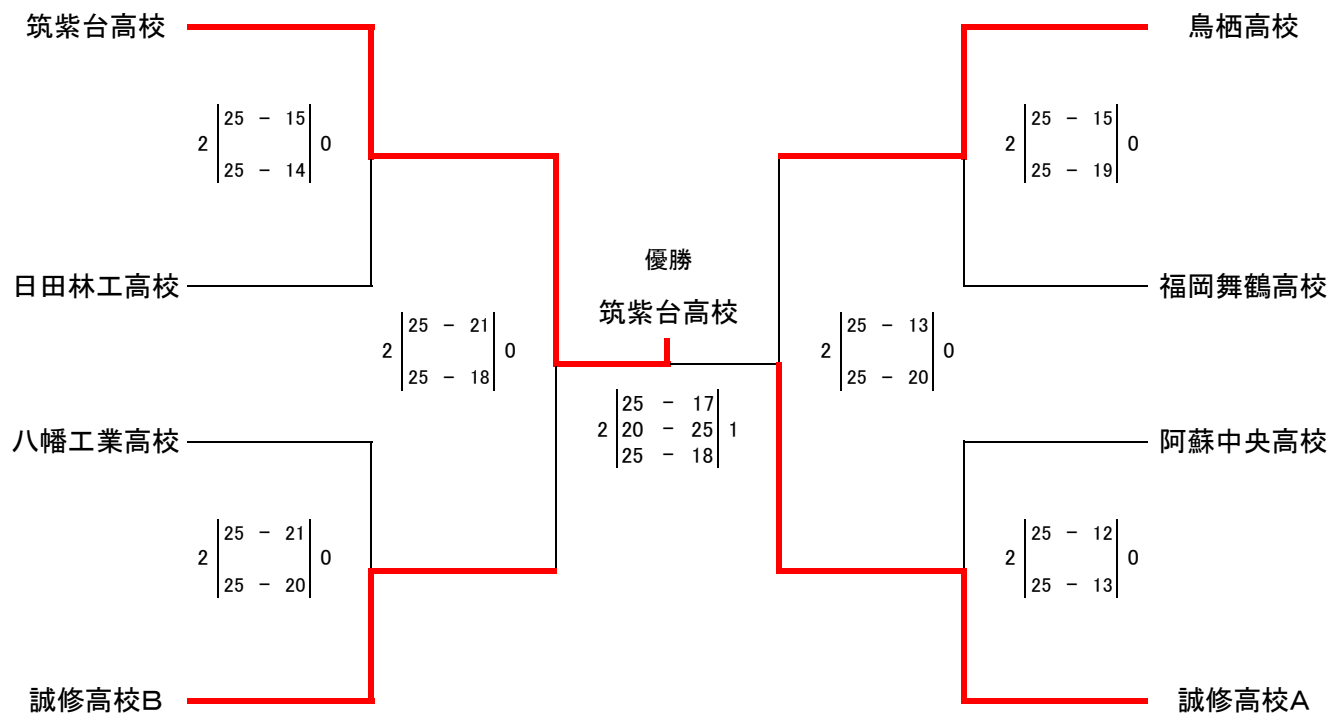

【B組】

B	誠修高校A	日田林工高校	福岡魁誠高校	順位
誠修高校A (大牟田市)	○	2 $\left\| \begin{array}{l} 25 - 15 \\ 25 - 15 \end{array} \right\|$ 0	2 $\left\| \begin{array}{l} 25 - 6 \\ 25 - 11 \end{array} \right\|$ 0	1
日田林工高校 (日田市)	0 $\left\| \begin{array}{l} 15 - 25 \\ 15 - 25 \end{array} \right\|$ 2	○	2 $\left\| \begin{array}{l} 25 - 12 \\ 25 - 13 \end{array} \right\|$ 0	2
福岡魁誠高校 (糟屋郡)	0 $\left\| \begin{array}{l} 6 - 25 \\ 11 - 25 \end{array} \right\|$ 2	0 $\left\| \begin{array}{l} 12 - 25 \\ 13 - 25 \end{array} \right\|$ 2	○	3

【D組】

D	福岡舞鶴高校	誠修高校B	久留米高専	順位
福岡舞鶴高校 (福岡市)	○	0 $\left\| \begin{array}{l} 18 - 25 \\ 13 - 25 \end{array} \right\|$ 2	2 $\left\| \begin{array}{l} 25 - 13 \\ 23 - 25 \\ 25 - 12 \end{array} \right\|$ 1	2
誠修高校B (大牟田市)	2 $\left\| \begin{array}{l} 25 - 18 \\ 25 - 13 \end{array} \right\|$ 0	○	2 $\left\| \begin{array}{l} 25 - 15 \\ 25 - 17 \end{array} \right\|$ 0	1
久留米高専 (久留米市)	1 $\left\| \begin{array}{l} 13 - 25 \\ 25 - 23 \\ 12 - 25 \end{array} \right\|$ 2	0 $\left\| \begin{array}{l} 15 - 25 \\ 17 - 25 \end{array} \right\|$ 2	○	3

- ☆ 会場の開館時間は、8時30分です。
- ☆ 9月8日(土)は久留米市みづま総合体育館にて8時50分より代表者会議、9時00分より開会式を行います。
- ☆ 1日目は相互審判になっていますので、各チームより主審・副審・記録・点示・ラインジャッジを10名お願いします。

第58回久留米市近圏高校バレーボール大会(男子決勝トーナメント戦)

平成30年 9月 9日(日)
A・Bコート 久留米みづま総合体育館 メイン

- ☆ 会場の開館時間は、8時30分です。
- ☆ 決勝トーナメント戦は、9時30分より試合を開始します。
- ☆ A1の試合はA2のチームより補助員(記録・点示・ラインジャッジ)を8名。B1の試合は、B2のチームより補助員(記録・点示・ラインジャッジ)を8名お願いします。
- ☆ 2試合目からは、負けチームより補助員(記録・点示・ラインジャッジ)8名をお願いします。
- ☆ 決勝戦は、A3とB3の負けチームより補助員(記録・点示・ラインジャッジ)8名をお願いします。