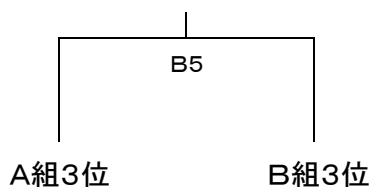

第34回久留米市近圏中学生バレーボール大会(男子の部)組合せ

平成30年10月21日(日)
A・Bコート久留米市西部地区体育館

【予選リーグ】

A組	大木中学校	平尾中学校	櫛原中学校	審判
大木中学校 (三潯郡大木町)		A1 9:30	A3	2
平尾中学校 (福岡市)	A1 9:30		A2	3
櫛原中学校 (久留米市)	A3	A2		1

B組	三筑中学校	江北クラブ	西陵中学校	審判
三筑中学校 (福岡市)		B1 9:30	B3	2
江北クラブ (杵島郡江北町)	B1 9:30		B2	3
西陵中学校 (福岡市)	B3	B2		1

※予選リーグ戦の審判は、右枠にある試合の主審、副審、記録、ラインズマン(4名)、点示(2名)をお願いします。
※順位につきましては、勝率→セット率→得失点率の順にて決定します。

【決勝トーナメント】

【5位決定戦】

※A4の審判はA組3位、B4の審判はB組3位で副審、記録、ラインズマン(4名)、点示(2名)をお願いします。
※A5の審判はA4の敗者、B5の審判はB4の敗者で副審、記録、ラインズマン(4名)、点示(2名)をお願いします。