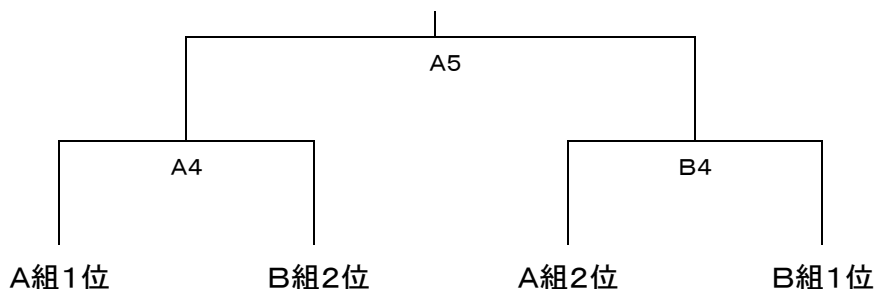

第34回久留米市近圏中学生バレーボール大会(男子の部)組合せ

平成30年10月21日(日)
A・Bコート久留米市西部地区体育館

【予選リーグ】

A組	大木中学校	平尾中学校	櫛原中学校	審判
大木中学校 (三潯郡大木町)		A1 9:30	A3	2
平尾中学校 (福岡市)	A1 9:30		A2	3
櫛原中学校 (久留米市)	A3	A2		1

B組	三筑中学校	江北クラブ	西陵中学校	審判
三筑中学校 (福岡市)		B1 9:30	B3	2
江北クラブ (杵島郡江北町)	B1 9:30		B2	3
西陵中学校 (福岡市)	B3	B2		1

※予選リーグ戦の審判は、右枠にある試合の主審、副審、記録、ラインズマン(4名)、点示(2名)をお願いします。
※順位につきましては、勝率→セット率→得失点率の順にて決定します。

【決勝トーナメント】

【5位決定戦】

※A4の審判はA組3位、B4の審判はB組3位で副審、記録、ラインズマン(4名)、点示(2名)をお願いします。
※A5の審判はA4の敗者、B5の審判はB4の敗者で副審、記録、ラインズマン(4名)、点示(2名)をお願いします。